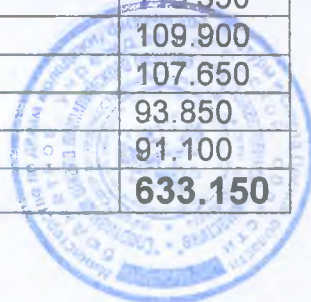

Результаты командного первенства.

21-26.02.2022 г.

г. Омск

1 место

<i>Омская область</i>				
№ пп	гимнастка	г/р	город	зачетная сумма
1	Перфильева Алина	2003	Омск	134.350
2	Пантелеева Екатерина	2005	Омск	126.200
3	Вагнер Юлия	2006	Омск	121.750
4	Русанова Алина	2005	Омск	120.050
5	Изотова Ольга	2005	Омск	117.500
6	Пушилина Екатерина	2005	Омск	115.650
Всего:				735.500

2 место

<i>Кемеровская область-Кузбасс</i>				
№ пп	гимнастка	г/р	город	зачетная сумма
1	Бондаренко Диана	2004	Новокузнецк	118.750
2	Илясова Дарья	2005	Кемерово	116.950
3	Захарченко Алёна	2005	Кемерово	109.300
4	Грауле Анастасия	2005	Новокузнецк	108.300
5	Михайлицина Виктория	2005	Новокузнецк	108.050
6	Останина Мария	2006	Кемерово	101.600
Всего:				662.950

3 место

<i>Новосибирская область</i>				
№ пп	гимнастка	г/р	город	зачетная сумма
1	Юхневич Ксения	2005	Новосибирск	118.150
2	Бахмутова Катерина	2006	Новосибирск	107.050
3	Баштынская Стефания	2006	Новосибирск	104.450
4	Вишняева Анастасия	2006	Новосибирск	102.700
5	Исаева Мария	2006	Новосибирск	101.650
6	Дручинина Снежана	2005	Новосибирск	100.850
Всего:				634.850

4 место

<i>Иркутская область</i>				
№ пп	гимнастка	г/р	город	зачетная сумма
1	Хамидулина Амина	2006	Иркутск	117.300
2	Томак Елизавета	2006	Иркутск	113.350
3	Святкина Анастасия	2006	Иркутск	109.900
4	Беляева Дарья	2006	Иркутск	107.650
5	Медникова Валерия	2006	Иркутск	93.850
6	Колупаева Екатерина	2006	Иркутск	91.100
Всего:				633.150